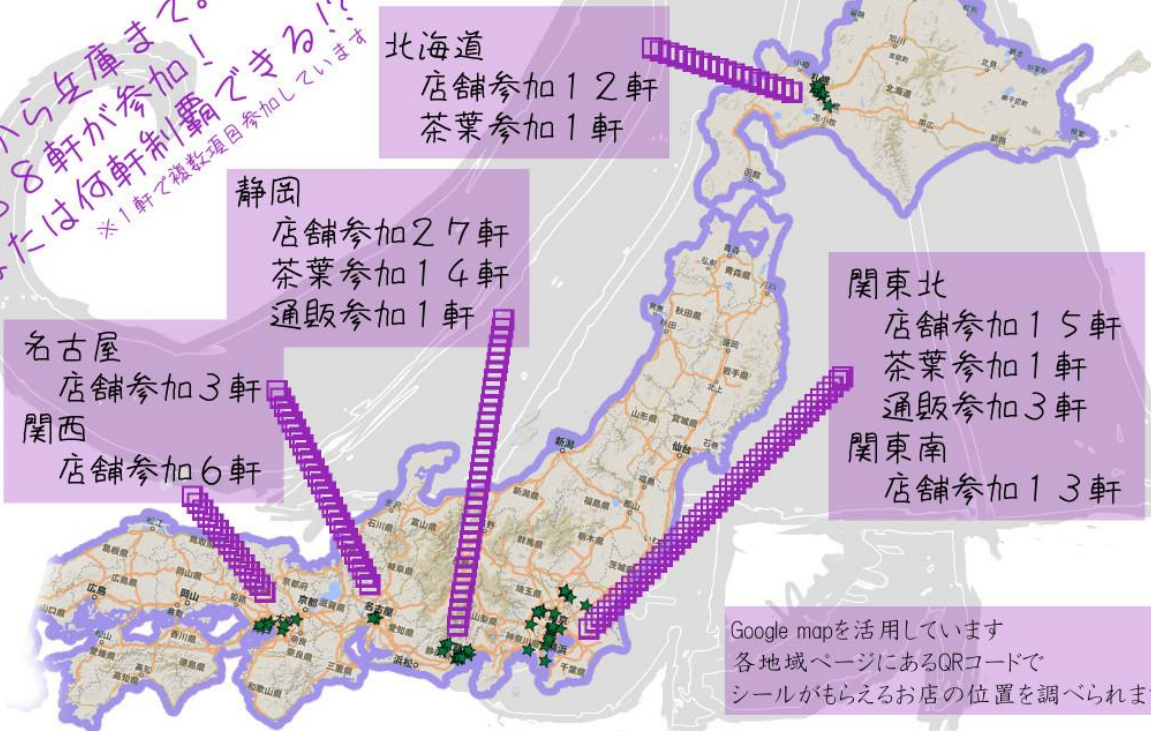

## 日本茶の日とは??

1192年(鎌倉時代)の10月31日、臨済宗の開祖・栄西(ようさい)が宋(中国)から帰国し、茶の種子と製法を持ち帰ったとされる日です。お茶はもともとは薬として禅宗のお寺でお坊さんたちが飲むものでした。宋へ修行に行っていた栄西が、日本でもお茶を作ろうと種をお寺の近くに植え、今に繋がっています。

## ハロウィンとは??

毎年10月31日に行われる、古代ケルト人が起源と考えられている年越しの祭りのことです。ケルト人の1年の終りは10月31日で、この日は死者の霊が家族を訪ねてくると信じられています。それにまぎれて悪い精霊や魔女も降りてくるので、身を守るために仮面を被り、魔除けの焚き火を焚いていたのが伝わったとされています。

北海道から兵庫まで。  
総勢88軒が参加！  
あなたは何軒制覇できる!?  
\*1軒で複数回参加しています

Google mapを活用しています  
各地域ページにあるQRコードで  
シールがもらえるお店の位置を調べられます