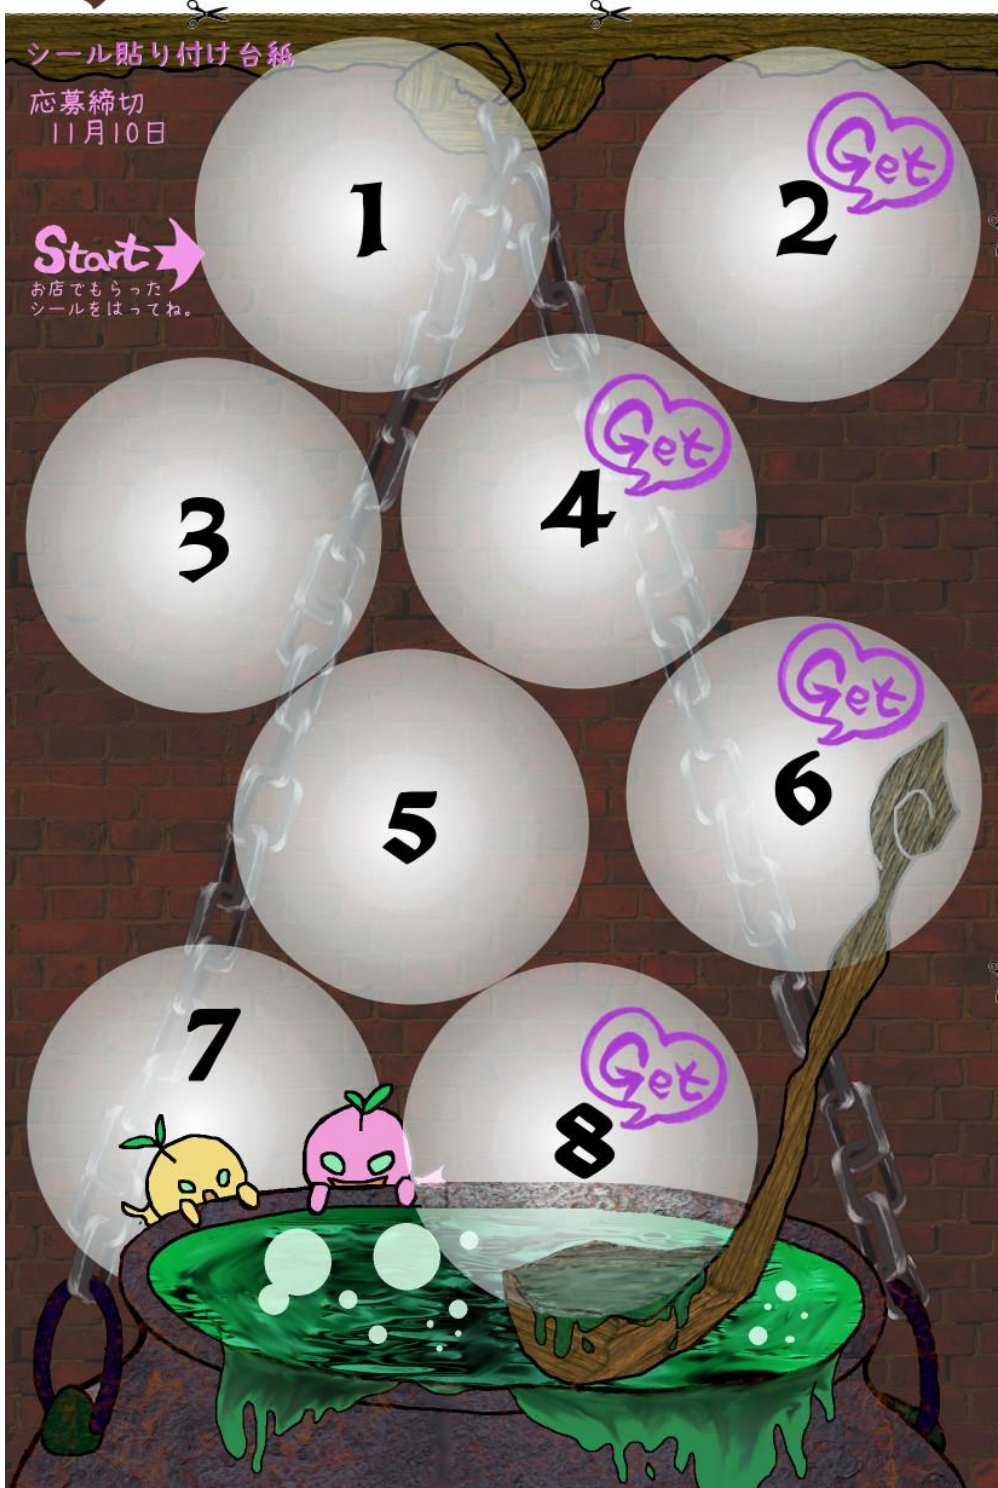

応募はがき

1. ☞ お店を回って、2枚以上のシールを集めよう!
   - ☞ 2枚増えるごとにプレゼントがランクアップ!!
   - ☞ シールがもらえるのは10/1-10/31だよ!
   - ☞ お店によってシールがもらえるルールがちがうぞ!?
   - ☞ 中学生以下の方は、保護者に行きたい店を相談しよう☆
2. くわしくはP2「Trick or Teaに参加しよう」を読んでね。

- ・応募の際は52円切手をお貼りの上、必要事項を記入してお送りください。
- ・はがき1枚でもらえるプレゼントは1セットのみです。
- ・2セット以上欲しい場合ははがきを分けてそれぞれでご応募ください。
- ・必要事項に不備があった場合はお送りできない場合があります。
- ・プレゼントは12月中にお届け予定です。

シール貼り付け台紙

応募締切
11月10日

Start →
お店でもらった
シールをはってね。

公式サイト

Trick or Tea 2016

主催: CHaCO2016	イベント期間
責任者: 瀬野 裕	2016年10月1日～
エリア担当:	2016年10月31日
北海道 ニルマーネル	応募期間
関東北 榎田智	2016年10月1日～
関東南 和田弘美	2016年11月10日
静岡 鈴木和恵	共通金券使用期間
名古屋 project tea	2016年11月15日～
関西 瀬野 裕	2017年3月15日

2016年9月発行
デザイン、編集、発行者: 瀬野 裕
発行所: 日本茶少量販売ネット専門店 茶屋辻
<http://tyayatuji.ocnk.net/>
お問合せ: 瀬野 裕 s_seno@hotmail.co.jp

- ・本書はTrick or Tea 2016のために編集されています。
- ・期間外のご利用時は各店へお問合せください。
- ・本書の一部または全てにおいて、有償での宣伝、個人での使用以外の複写・複製を禁じます。
- ・素材により色移りか確認されております。
- ・本書と密着させる場合はお気をつけください。

This is free paper.
Please enjoy Japanese tea together with Halloween.